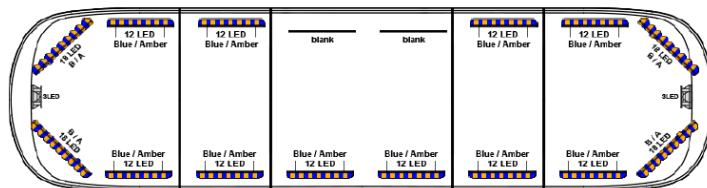

# LED LICHTBALKEN

AEG002

Aegis LED lichtbalk met display | 121 cm | blauw/oranje | 12V

EAN: 5414184783409

## Specificaties

Aansluiting	Open kabeleinde
Afmetingen	1210 mm x 310 mm x 83 mm
Alley lights	Nee
Automatische dag/nacht sensor	Ja, geïntegreerd
Bestelbaar per	1
Bovenkap	Zwart
Dakconnector	Neen, maar mogelijk als optie
Directionele pijl	Ja, achteraan
ECE R65 Klasse 2	Ja
EMC R10	Ja
Goed om te weten	Low profile montagesteunen worden bijgeleverd

Kleur	Oranje/blauw
Kleur lens	Transparant
Lengte	121 cm
Lengte	Medium (101 - 130 cm)
Lengte kabel (m)	5 m
Lichtbron	LED
Reeks	Aegis
Remlichten geïntegreerd	Nee
Verpakking	Bruine doos met etiket
Voeding	12V - 24V
Waterdicht	Ja