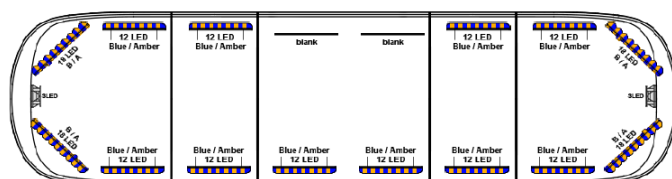

LED LICHTBALKEN

AEG002

Aegis LED lichtbalk met display | 121 cm | blauw/oranje | 12V

EAN: 5414184783409

Specificaties

Aansluiting	Open kabeleinde
Afmetingen	1210 mm x 310 mm x 83 mm
Alley lights	Nee
Automatische dag/nacht sensor	Ja, geïntegreerd
Bestelbaar per	1
Bovenkap	Zwart
Dakconnector	Neen, maar mogelijk als optie
Directionele pijl	Ja, achteraan
ECE R65 Klasse 2	Ja
EMC R10	Ja
Goed om te weten	Low profile montagesteunen worden bijgeleverd

Kleur	Oranje/blauw
Kleur lens	Transparant
Lengte	121 cm
Lengte	Medium (101 - 130 cm)
Lengte kabel (m)	5 m
Lichtbron	LED
Reeks	Aegis
Remlichten geïntegreerd	Nee
Verpakking	Bruine doos met etiket
Voeding	12V - 24V
Waterdicht	Ja