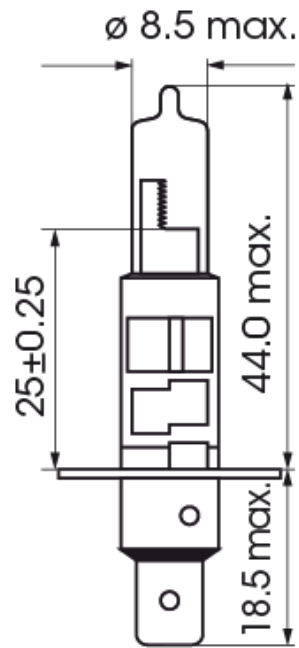

A300029

Lamp | P14,5s-H1 | 100Watt | 24V

EAN: 5414184000780

Specificaties

Bestelbaar per	1
Gewicht (kg)	0,08 Kg
Keuring	ECE
Kleur	Wit
Lampvoet	H1
Lichtbron	Halogeen

Verpakking	POS verpakking
Voeding	24V
Watt	100 Watt