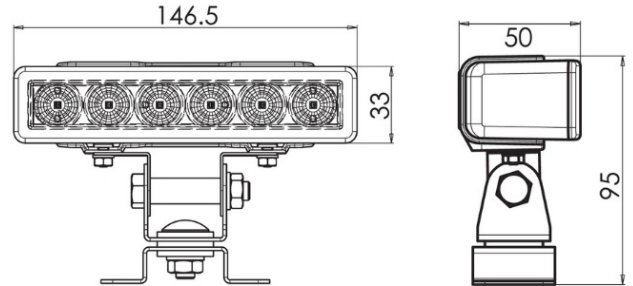

## Specificaties

Aansluiting	Open kabeleinde	Kleur	Wit
Aantal LEDs	6	Kleur LEDs	Wit
Afmetingen	146,5 mm x 33 mm (95 mm)	Kleur lens	Transparant
Bedrijfstemperatuur	-30°C / +65°C	Lengte kabel (m)	2,5 m
Bestelbaar per	1	Lichtbron	LED
Bevestiging	Beugel type omega	Lumen	1000 lumen
EMC	EMC R10	Lumenbereik	Medium 800 - 2000 Lumen
EMC R10	Ja	Type	Langwerpig
Gewicht (kg)	0,4 Kg	Verpakking	Wit doosje met etiket
Goed om te weten	Behuizing in PP en een stevige PC lens	Voeding	12V - 24V
IP-graad	IP66+IP68	Watt	8 Watt