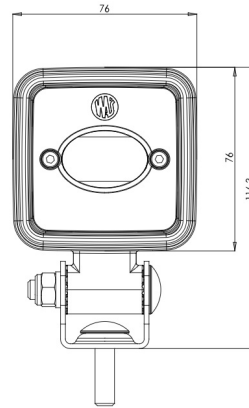

# LICHTEN VOOR EN ACHTER

VL-LIJN-BL

LED Veiligheidslicht | blauw | voor vorklift | 12-70V | lijn projectie

EAN: 5414184420229

## Specificaties

|                |  |                  |                    |
|----------------|--|------------------|--------------------|
| Aansluiting    | Open kabeleinde  | Kleur LEDs       | Blauw              |
| Aantal LEDs    | 3  | Kleur lens       | Transparant        |
| Afmetingen     | 76 mm x 54 mm x 117 mm   | Lengte kabel (m) | 2,5 m              |
| Bestelbaar per | 1  | Lichtbron        | LED                |
| Bevestiging    | Bout   | Lumen            | 700                |
| EMC            | EMC  | Type             | Lijn projectie     |
| Eigenschappen  | 100% aluminium behuizing 'anti corrosie' met warmtegeleidende zwarte coating | Type             | Veiligheidslichten |
| Gewicht (kg)   | 0,55 Kg  | Verpakking       | POS verpakking     |
| IP-graad       | IP6K9K   | Voeding          | 12V - 70V          |
| Kleur          | Blauw  | Watt             | 9 Watt             |