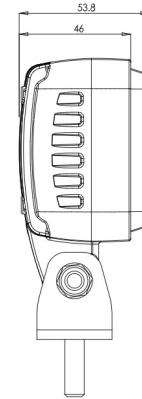

# LICHTEN VOOR EN ACHTER

VL-LIJN-BL

LED Veiligheidslicht | blauw | voor vorklift | 12-70V | lijn projectie

EAN: 5414184420229

## Specificaties

|                |  |                  |                    |
|----------------|--|------------------|--------------------|
| Aansluiting    | Open kabeleinde  | Kleur LEDs       | Blauw              |
| Aantal LEDs    | 3  | Kleur lens       | Transparant        |
| Afmetingen     | 76 mm x 54 mm x 117 mm   | Lengte kabel (m) | 2,5 m              |
| Bestelbaar per | 1  | Lichtbron        | LED                |
| Bevestiging    | Bout   | Lumen            | 700                |
| EMC            | EMC  | Type             | Lijn projectie     |
| Eigenschappen  | 100% aluminium behuizing 'anti corrosie' met warmtegeleidende zwarte coating | Type             | Veiligheidslichten |
| Gewicht (kg)   | 0,55 Kg  | Verpakking       | POS verpakking     |
| IP-graad       | IP6K9K   | Voeding          | 12V - 70V          |
| Kleur          | Blauw  | Watt             | 9 Watt             |