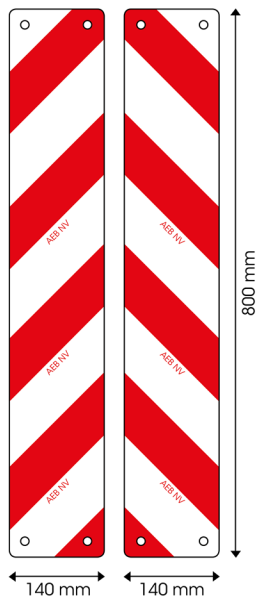

91480-SET

Paneel voor uitzonderlijk vervoer | rood/wit | 140x800 mm

EAN: 5414184011564

Specificaties

Bestelbaar per	2
Dikte mm	1 mm
Eigenschappen	Paneel voorzien van gaten voor efficiënte montage
Gewicht (kg)	0,7 Kg
Hoogte mm	140 mm
Keuring	Conform belgische wetgeving 'uitzonderlijk vervoer' - Klasse RA2-NBN EN 12899-1

Kleur	Rood/wit
Lengte mm	800 mm
Materiaal	Aluminium
Montagezijde	Vooraan en achteraan
Toepassing	Rood/witte panelen
Type	Paneel

Goed om te weten i

Set van 2 panelen (links+rechts)