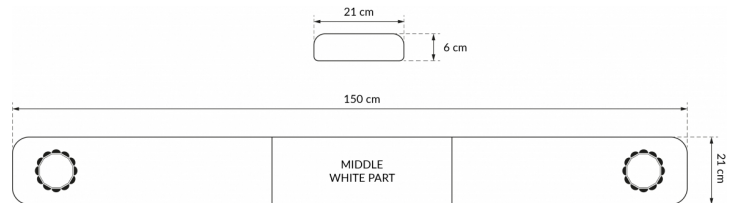

LED LICHTBALKEN

SOLID-150-OR

SOLID LED lichtbalk | 150 cm | oranje | 12/24V

EAN: 5414184007239

Specificaties

Aansluiting	Open kabeleinde	Kleur lens	Oranje
Afmetingen	1500 mm x 210 mm x 60 mm (zonder montagesteunen)	Lengte kabel (m)	4,50 m
Bestelbaar per	1	Lengte mm	1500
Bevestiging	Vast	Lengte range	Large (131 - 150 cm)
ECE R65 Klasse 1	Ja	Lichtbron	LED
EMC	EMC R10	Reeks	Solid
EMC R10	Ja	Verpakking	Bruine doos met etiket
Eigenschappen	Zonder besturing, zonder dakconnector	Voeding	12V - 24V
Geleverd met	Kabel, universele bevestigingssteunen, handleiding	Waterdicht	Ja
Kleur	Oranje		