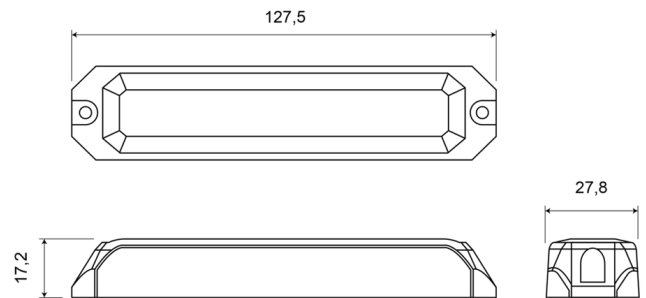

## Specificaties

Aansluiting	Open kabeleinde	Geleverd met	Montageboutjes, dichtingsring, handleiding
Aantal LEDs	6	Gewicht (kg)	0,11 Kg
Aantal flitspatronen	5	IP-graad	IP67
Afmetingen	127,50 mm x 27,80 mm x 17,20 mm	Kleur	Oranje
Bedrijfstemperatuur	-30°C / +65°C	Kleur lens	Transparant
Bestelbaar per	1	Lengte kabel (m)	0,16 m
Bevestiging	Opbouw	Lichtbron	LED
ECE R65 Klasse 1	Ja	Reeks	STARLED
ECE R65 Klasse 2	Ja	Synchroniseerbaar	Ja
EMC R10	Ja	Voeding	12V - 24V