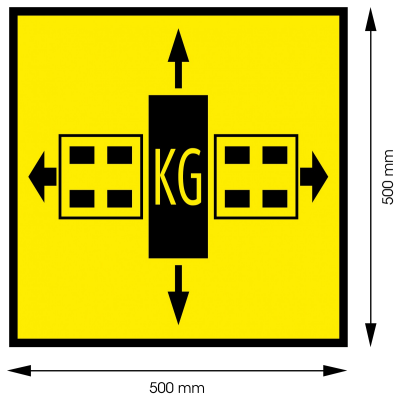

## Paneel voor uitzonderlijk vervoer | geel/zwart | 500x500 mm

EAN: 5414184011540

### Specificaties

Bestelbaar per	1
Dikte mm	1 mm
EAN	5414184011540
Gewicht (kg)	0,7 Kg
Hoogte mm	500 mm
Keuring	Conform belgische wetgeving 'uitzonderlijk vervoer'
Kleur	Oranje/geel
Lengte mm	500 mm
Materiaal	Aluminium
Montagezijde	Vooran en achteraan
Opdruk	LOGO
Specificaties	Geel retroreflecterende oppervlak
Toepassing	Panelen uitzonderlijk vervoer
Type	Paneel