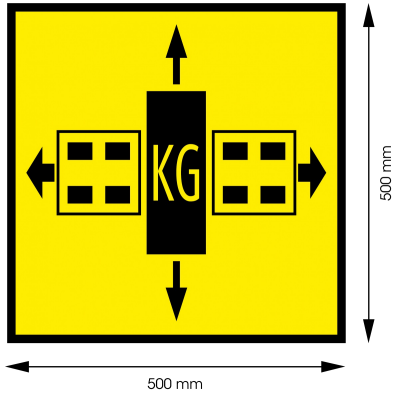

90013

Paneel voor uitzonderlijk vervoer 500x500 mm

EAN: 5414184011540

Specificaties

Bestelbaar per	1
Dikte mm	1 mm
EAN	5414184011540
Gewicht (kg)	0,695 Kg
Hoogte mm	500 mm
Keuring	Conform belgische wetgeving 'uitzonderlijk vervoer'
Kleur	Oranje/Geel
Lengte mm	500 mm
Materiaal	Aluminium
Montagezijde	Vooraan en achteraan
Opdruk	LOGO
Specificaties	Geel retroreflecterende oppervlak