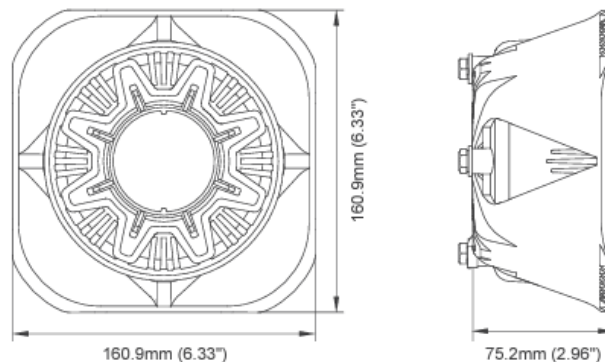

900.000002

Luidspreker JS100-C1 | 100W | 11 ohm | 125 dB

EAN: 5414184019799

Specificaties

Afmetingen	161 mm x 161 mm x 75 mm
Bedrijfstemperatuur	-30°C / +65°C
Bestelbaar per	1
Bevestiging	Beugel
Decibel	124,5 dB @ 3 meter
Eigenschappen	Versterkte nylon behuizing en gegoten aluminium driver-unit.

Gewicht (kg)	2,55 Kg
IP-graad	IP54
Specificaties	11 ohm
Type	Luidspreker
Watt	100 Watt