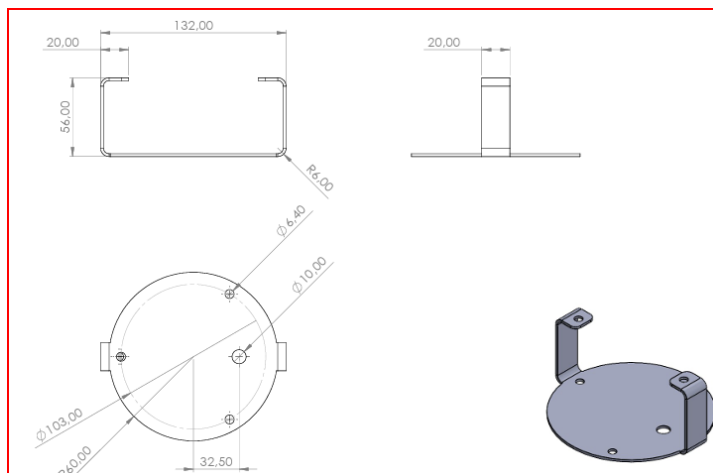

MONTAGE PLATEN/RUBBER/SIER & AFDEKPLATEN

90-7

Montagebeugel 'hangend' | inox | voor zwaailamp type 500

EAN: 5414184106680

Specificaties

Bestelbaar per	1
Dikte mm	1,5 mm
Materiaal	Inox
Typisch geschikt voor	Serie 500