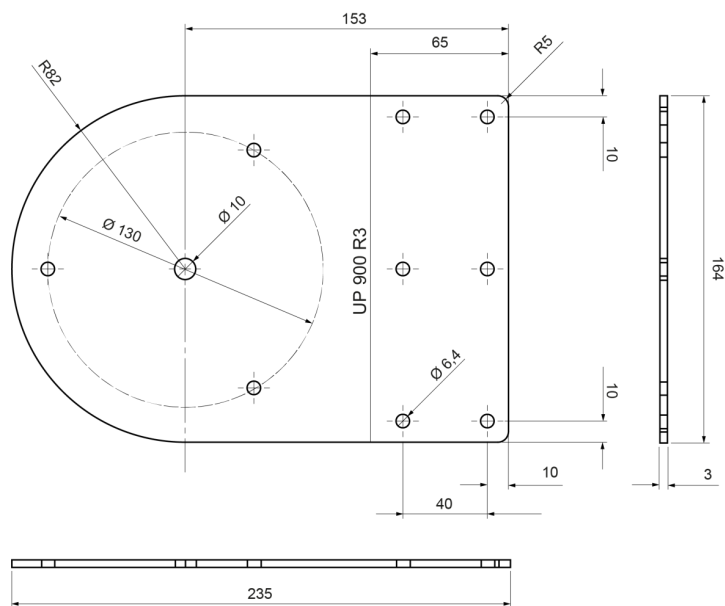

90-2

Steunplaat 90° | 3mm inox | voor zwaailamp

EAN: 5414184002258

## Specificaties

Bestelbaar per	1	Materiaal	Inox
Dikte mm	3 mm	Typisch geschikt voor	3-puntsbevestiging DIN
Gewicht (kg)	0,75 Kg	Verpakking	Zakje met label