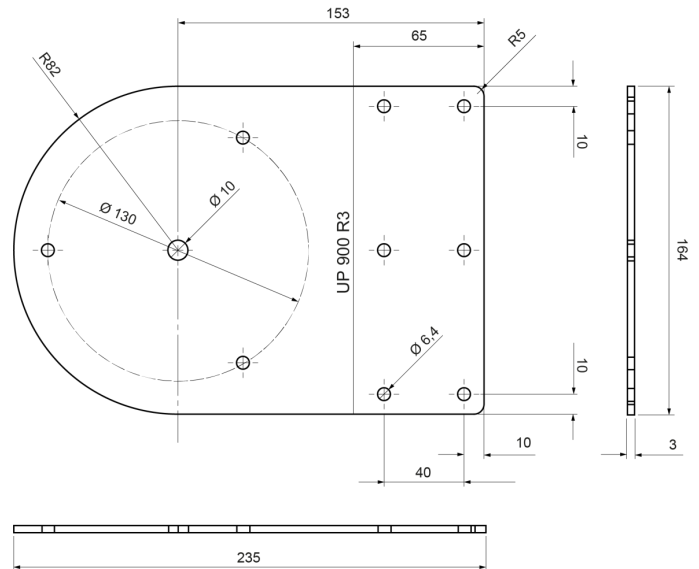

90-2

Steunplaat 90° | 3mm inox | voor zwaailamp

EAN: 5414184002258

Specificaties

Bestelbaar per	1
Dikte mm	3 mm
Gewicht (kg)	0,75 Kg

Materiaal	Inox
Typisch geschikt voor	3-puntsbevestiging DIN
Verpakking	Zakje met label