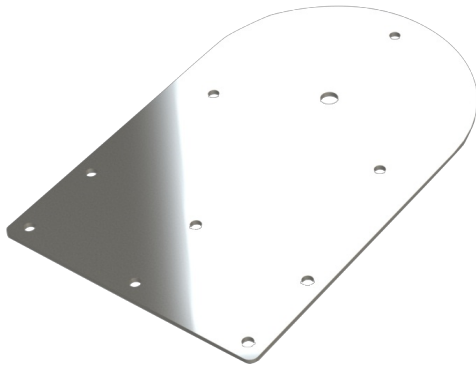

MONTAGE PLATEN/RUBBER/SIER & AFDEKPLATEN

90-1

Steunplaat vlak | 3mm inox | voor zwaailamp

EAN: 5414184002241

Specificaties

Bestelbaar per	1	Materiaal	Inox
Dikte mm	3 mm	Typisch geschikt voor	3-puntsbevestiging DIN
Gewicht (kg)	0,876 Kg	Verpakking	Zakje met label