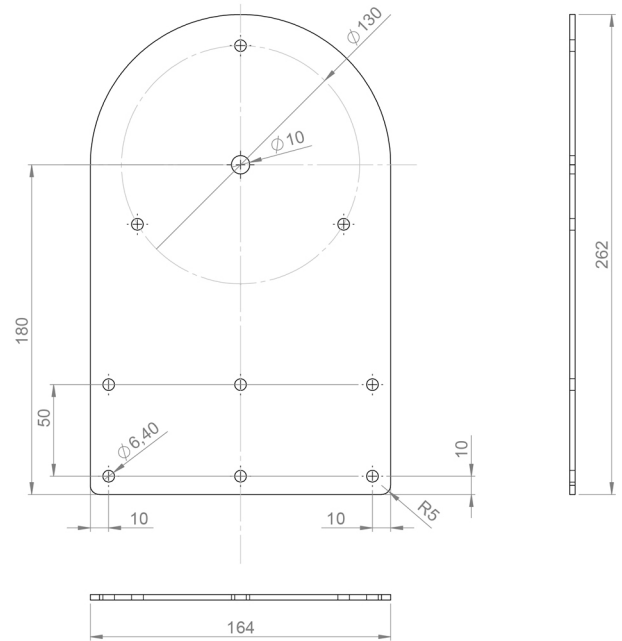

MONTAGE PLATEN/RUBBER/SIER & AFDEKPLATEN

90-1

Steunplaat vlak | 3mm inox | voor zwaailamp

EAN: 5414184002241

Specificaties

Bestelbaar per	1	Materiaal	Inox
Dikte mm	3 mm	Typisch geschikt voor	3-puntsbevestiging DIN
Gewicht (kg)	0,876 Kg	Verpakking	Zakje met label