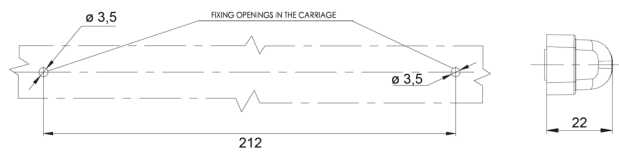

34LED/4

LED richtingaanwijzer | links+rechts | 12-24V

EAN: 5414184001626

## Specificaties

Aansluiting	Open kabeleinde	Keuring	ECE R6
Bedrijfstemperatuur	-30°C / +65°C	Kleur	Oranje
Bestelbaar per	1	Kleur lens	Oranje
Bevestiging	Opbouw	Lengte kabel (m)	0,50 m
Dikte mm	22 mm	Lengte mm	237 mm
EMC	EMC R10	Lichtbron	LED
EMC R10	Ja	Materiaal	Polycarbonaat
Eigenschappen	Gemaakt van polycarbonaat, dus vrijwel onbreekbaar.	Montagezijde	Achteraan - Links & rechts
Geleverd met	Montageboutjes en dichtingsrubber	Specificaties	Vertinde aansluitdraden volgens een speciaal 'water block' proces
Gewicht (kg)	0,09 Kg	Type	Richtingaanwijzers
Hoogte mm	20,5 mm	Verpakking	POS verpakking
IP-graad	IP66+IP68	Voeding	12V - 24V