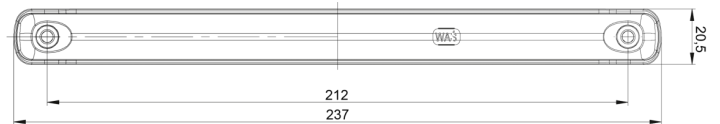

34LED/4

LED richtingaanwijzer | links+rechts | 12-24V

EAN: 5414184001626

## Specificaties

Aansluiting	Open kabeleinde	Keuring	ECE R6
Bedrijfstemperatuur	-30°C / +65°C	Kleur	Oranje
Bestelbaar per	1	Kleur lens	Oranje
Bevestiging	Opbouw	Lengte kabel (m)	0,50 m
Dikte mm	22 mm	Lengte mm	237 mm
EMC	EMC R10	Lichtbron	LED
EMC R10	Ja	Materiaal	Polycarbonaat
Eigenschappen	Gemaakt van polycarbonaat, dus vrijwel onbreekbaar.	Montagezijde	Achteraan - Links & rechts
Geleverd met	Montageboutjes en dichtingsrubber	Specificaties	Vertinde aansluitdraden volgens een speciaal 'water block' proces
Gewicht (kg)	0,09 Kg	Type	Richtingaanwijzers
Hoogte mm	20,5 mm	Verpakking	POS verpakking
IP-graad	IP66+IP68	Voeding	12V - 24V