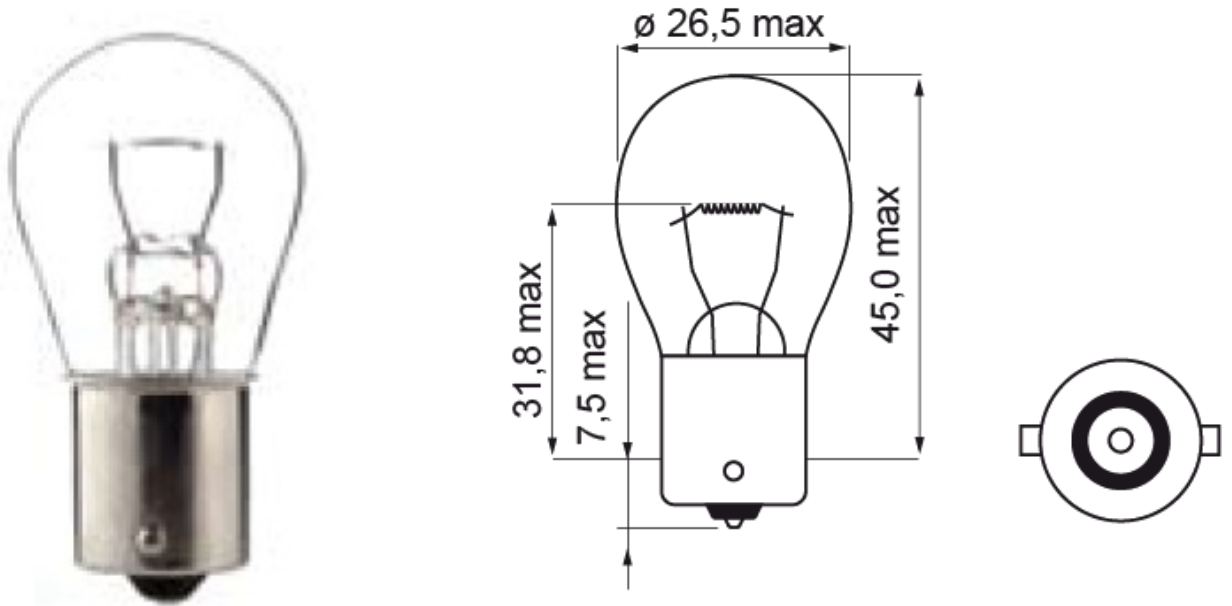

A300001

Lamp | BA 15s-P21W | 21Watt | 12V

EAN: 5414184000537

Specificaties

Bestelbaar per	10
Gewicht (kg)	0,105 Kg
Keuring	ECE
Kleur	Wit
Lampvoet	BA 15s
Lichtbron	Halogeen

Verpakking	POS verpakking
Voeding	12V
Watt	21 Watt