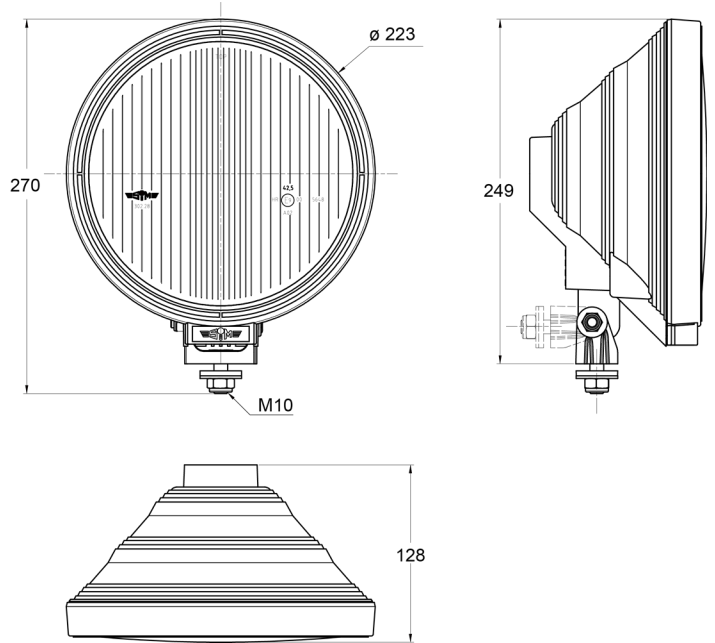

## Specificaties

Aansluiting	N/A	Keuring	ECE R112+R7
Aantal flitspatronen	N/A	Kleur	Blauw/wit
Bestelbaar per	1	Kleur lens	Blauw
Bevestiging	Bout M10	Lichtbron	Halogeen
Diameter mm	223 mm	Montagezijde	Vooran
Dikte mm	128 mm	Type	Verstralers
Gewicht (kg)	1,1 Kg	Verpakking	POS verpakking
Hoogte mm	270 mm		