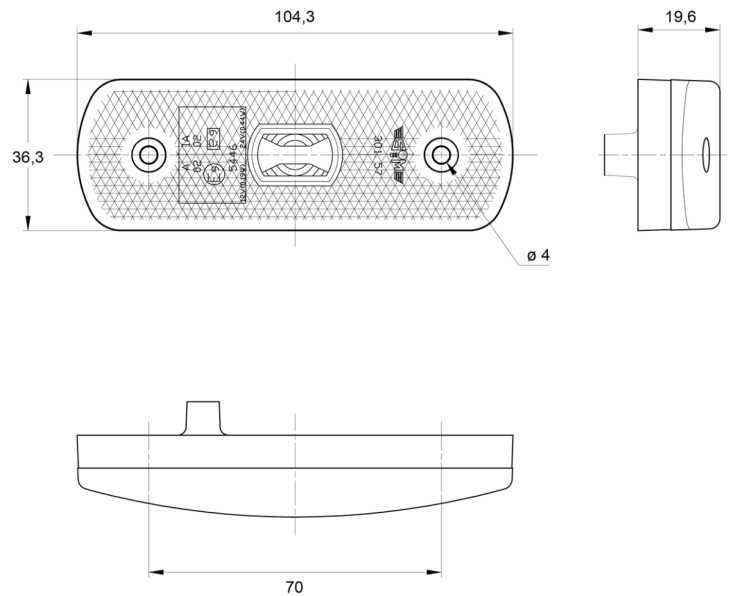

MARKEERVERLICHTING

3157.0000024

LED markeerverlichting | 12-24V | wit

EAN: 5414184564190

Specificaties

ADR gekeurd	Ja	Keuring	ECE R3+R7
Aansluiting	Connector KIT	Kleur	Wit
Afmetingen	104 mm x 36 mm x 20 mm	Kleur lens	Transparant
Bestelbaar per	1	Lichtbron	LED
Bevestiging	Opbouw	Montagezijde	Vooran
EMC	EMC R10	Voeding	12V - 24V
EMC R10	Ja	Waterdicht	Ja
Functies	Markeerverlichting vooran		
Geleverd met	Montageboutjes + dichting		
Gewicht (kg)	0,056 Kg		