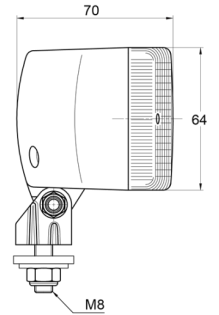

3123.000000

Achteruitrijlicht | halogeen

EAN: 5414184560895

Specificaties

Aansluiting	N/A	Keuring	ECE R23
Aantal flitspatronen	N/A	Kleur lens	Wit
Bestelbaar per	1	Lichtbron	Halogeen
Bevestiging	Bout M8	Montagezijde	Achteraan
Breedte mm	141 mm	Type	Achteruitrijlichten
Dikte mm	70 mm	Verpakking	POS verpakking
Gewicht (kg)	0,24 Kg	Watt	21 Watt
Hoogte mm	88 mm		