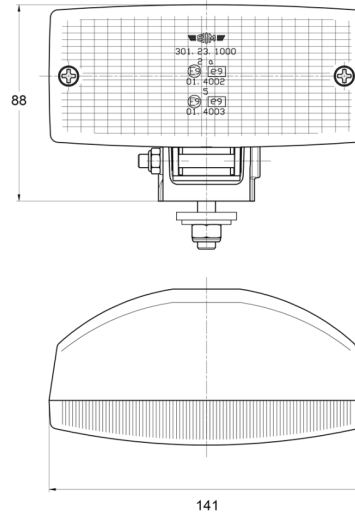

3123.000000

Achteruitrijlicht | halogeen

EAN: 5414184560895

Specificaties

Aansluiting	N/A	Keuring	ECE R23
Aantal flitspatronen	N/A	Kleur lens	Wit
Bestelbaar per	1	Lichtbron	Halogeen
Bevestiging	Bout M8	Montagezijde	Achteraan
Breedte mm	141 mm	Type	Achteruitrijlichten
Dikte mm	70 mm	Verpakking	POS verpakking
Gewicht (kg)	0,24 Kg	Watt	21 Watt
Hoogte mm	88 mm		