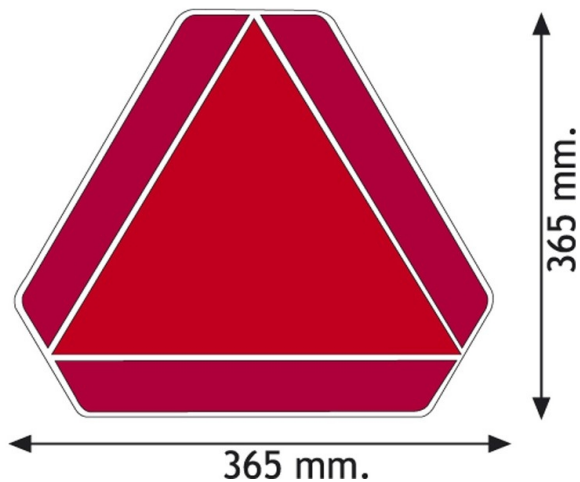

3098.000000

Driehoek | traag rijdend voertuig | 1,5 mm

EAN: 5414184017849

Specificaties

Bestelbaar per	1
Dikte mm	1,5 mm
Gewicht (kg)	0,7 Kg
Hoogte mm	365 mm
Keuring	ECE 69.01
Kleur	Rood/oranje

Lengte mm	365 mm
Materiaal	Aluminium
Montagezijde	Achteraan
Toepassing	Paneel voor traagrijdend voertuig
Type	Paneel