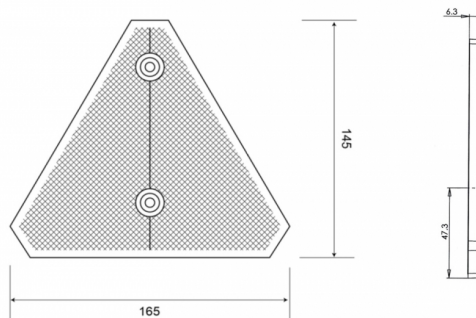

## Specificaties

Afmetingen	145 mm x 165 mm x 6,3 mm
Bestelbaar per	10
Bevestiging	Om te schroeven
Gewicht (kg)	0,044 Kg
Keuring	ECE R3
Kleur	Rood

Materiaal	PMMA/ABS
Montagezijde	Achteraan
Type	Driehoekig