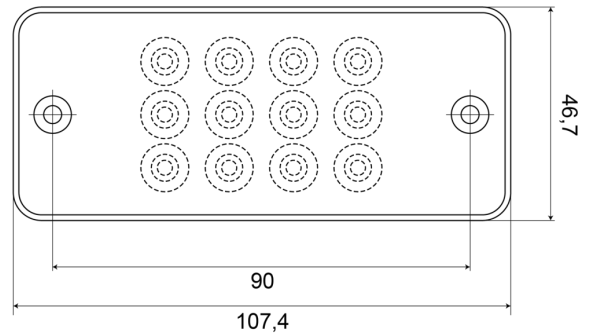

## Specificaties

|                         |   |
|-------------------------|---|
| Aansluiting             | Open kabeleinde                                     |
| Bedrijfstemperatuur     | -30°C / +65°C                                       |
| Bestelbaar per          | 1   |
| Bevat Positie-Stop      | Ja  |
| Bevat Richtingaanwijzer | Ja  |
| Bevestiging             | Opbouw  |
| Dikte mm                | 23 mm   |
| EMC                     | EMC R10   |
| EMC R10                 | Ja  |
| Eigenschappen           | PC lens maakt dat dit licht vrijwel onbreekbaar is. |
| Geleverd met            | Dichtingsrubber                                     |
| Gewicht (kg)            | 0,09 Kg   |
| Hoogte mm               | 47 mm   |
| IP-graad                | IP66+IP68   |

|               |   |
|---------------|---|
| Keuring       | ECE   |
| Kleur         | Oranje/rood   |
| Kleur lens    | Transparant   |
| Lengte mm     | 107 mm  |
| Lichtbron     | LED   |
| Materiaal     | Polycarbonaat   |
| Montagezijde  | Achteraan - Links & rechts  |
| Specificaties | Vertinde aansluitdraden volgens een speciaal 'water block' proces |
| Type          | Achterlichten   |
| Verpakking    | POS verpakking  |
| Voeding       | 12V - 24V   |