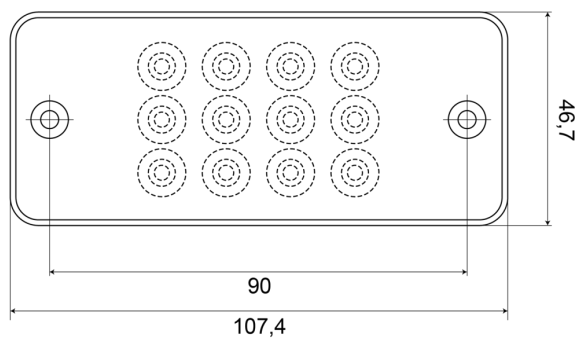

LICHTEN VOOR EN ACHTER

700SS-LED

LED achterlicht | links+rechts | 12-24V

EAN: 5414184004054

Specificaties

Aansluiting	Open kabeleinde
Bedrijfstemperatuur	-30°C / +65°C
Bestelbaar per	1
Bevat Positie-Stop	Ja
Bevat Richtingaanwijzer	Ja
Bevestiging	Opbouw
Dikte mm	23 mm
EMC	EMC R10
EMC R10	Ja
Eigenschappen	PC lens maakt dat dit licht vrijwel onbreekbaar is.
Geleverd met	Dichtingsrubber
Gewicht (kg)	0,09 Kg
Hoogte mm	47 mm
IP-graad	IP66+IP68

Keuring	ECE
Kleur	Oranje/rood
Kleur lens	Transparant
Lengte mm	107 mm
Lichtbron	LED
Materiaal	Polycarbonaat
Montagezijde	Achteraan - Links & rechts
Specificaties	Vertinde aansluitdraden volgens een speciaal 'water block' proces
Type	Achterlichten
Verpakking	POS verpakking
Voeding	12V - 24V