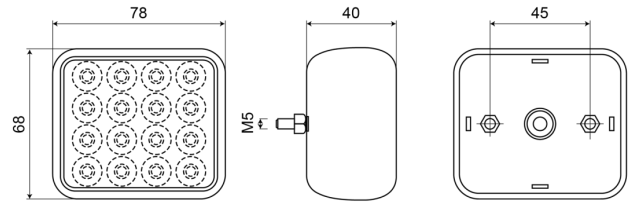

690C-LED

LED achteruitrijlicht

EAN: 5414184017757

Specificaties

Aansluiting	Open kabeleinde
Aantal LEDs	16
Bestelbaar per	1
Bevestiging	Opbouw
Breedte mm	95 mm
Dikte mm	18 mm
Gewicht (kg)	0,145 Kg
Hoogte mm	95 mm