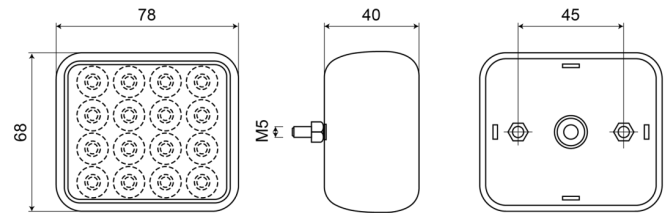

### Specificaties

Aansluiting	Open kabeleinde	Keuring	ECE R23
Aantal LEDs	16	Kleur lens	Wit
Bestelbaar per	1	Lichtbron	LED
Bevestiging	Opbouw	Montagezijde	Achteraan
Breedte mm	95 mm	Verpakking	Zakje met label
Dikte mm	18 mm	Voeding	12V - 24V
Gewicht (kg)	0,145 Kg	Waterdicht	Ja
Hoogte mm	95 mm		