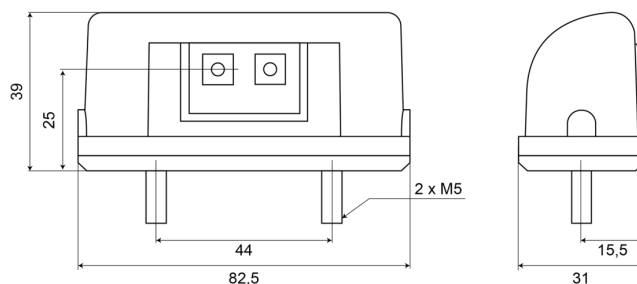

## Specificaties

Aansluiting	Open kabeleinde
Aantal LEDs	2
Afmetingen	82,5 mm x 31 mm x 39 mm
Bestelbaar per	1
Bevestiging	2 boutjes
Gewicht (kg)	0,072 Kg
IP-graad	IP66+IP68
Keuring	ECE R4

Kleur lens	Transparant
Lengte kabel (m)	6 m
Lichtbron	LED
Materiaal	ABS/PMMA
Montagezijde	Achteraan
Type	Nummerplaatverlichtingen
Verpakking	POS verpakking
Voeding	12V - 24V