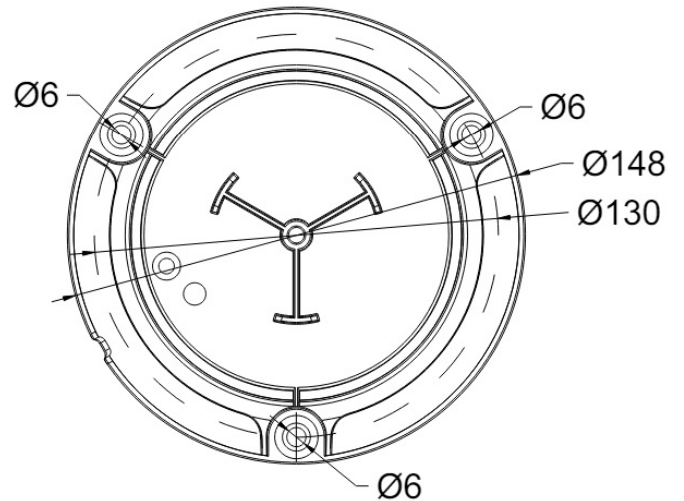

ZWAAILICHTEN

645HI-DV-OR

Zwaailicht Brightics hoog | LED | 3 puntsbevestiging | 12-24V | oranje

EAN: 5414184977440

Specificaties

Aansluiting	Open kabeleinde	Hoogte mm	230 mm
Aantal LEDs	24	Hoogte range	211 - 240 mm
Aantal flitspatronen	3	IP-graad	IP6K9K
Bedrijfstemperatuur	-30°C / +50°C	Kleur	Oranje
Bestelbaar per	1	Kleur LEDs	Oranje
Bevestiging	3 puntsbevestiging	Lengte kabel (m)	0,30 m
Diameter mm	110 mm	Lichtbron	LED
Diameter voet mm	148 mm	Materiaal	Aluminium
ECE R65 Klasse 2	Ja	Verbruik 12V Amp	1,05 Amp gemiddeld - 2,8 Amp maximaal
EMC R10	Ja	Verbruik 24V Amp	0,5 Amp gemiddeld - 1,32 Amp maximaal
Geleverd met	Montageboutjes + dichting	Verpakking	POS verpakking
Gewicht (kg)	0,55 Kg	Voeding	12V - 24V
Goed om te weten	Licht bevat ook geïntegreerde 'CRUISE' functie	Watt	48 Watt