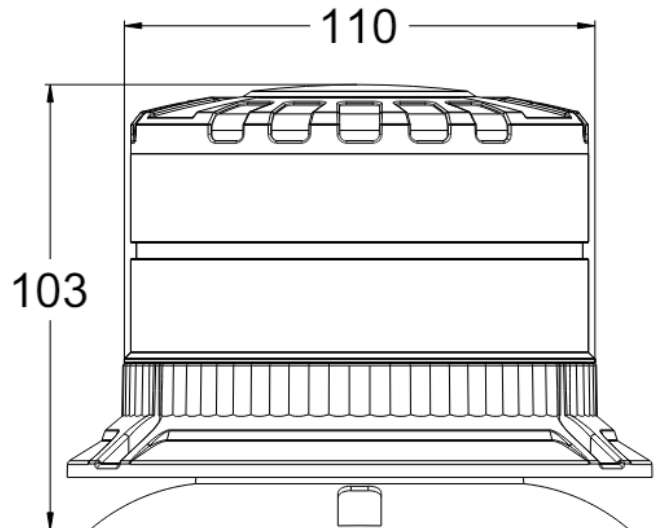

ZWAAILICHTEN

625M-DV-OR

Zwaailicht Brightics | LED | magnetisch | 12-24V | oranje

EAN: 5414184483927

Specificaties

Aansluiting	Stekker voor sigarettenaansteker
Aantal LEDs	16
Aantal flitspatronen	2
Bedrijfstemperatuur	-30°C / +50°C
Bestelbaar per	1
Bevestiging	Magnetisch met zuignappen, Magnetisch
Diameter mm	110 mm
ECE R65 Klasse 1	Ja
ECE R65 Klasse 2	Ja
EMC R10	Ja
Gewicht (kg)	0,55 Kg
Goed om te weten	Met aan/uit schakelaar en toets om te wisselen tussen flits- of zwaai patroon.
Hoogte mm	103 mm
Hoogte range	70 - 110 mm

IP-graad	IP6K9K
Kleur	Oranje
Kleur LEDs	Oranje
Lengte kabel (m)	3,2 m
Lichtbron	LED
Materiaal	Aluminium
Verbruik 12V Amp	1,05 Amp gemiddeld - 2,8 Amp maximaal
Verbruik 24V Amp	0,5 Amp gemiddeld - 1,32 Amp maximaal
Verpakking	POS verpakking
Voeding	12V - 24V
Watt	32 Watt