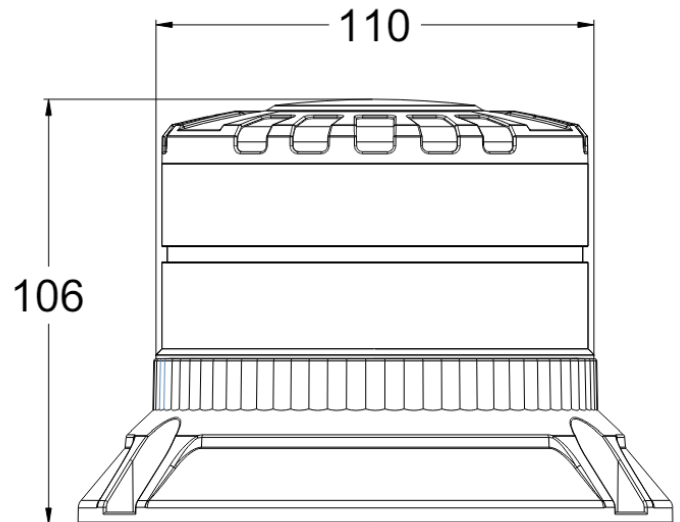

625-DV-OR

Zwaailicht Brightics | LED | 3 puntsbevestiging | 12-24V  
| oranje

EAN: 5414184336230

## Specificaties

Aansluiting	Open kabeleinde	Hoogte mm	106 mm
Aantal LEDs	16	Hoogte range	70 - 110 mm
Aantal flitspatronen	3	IP-graad	IP6K9K
Bedrijfstemperatuur	-30°C / +50°C	Kleur	Oranje
Bestelbaar per	1	Kleur LEDs	Oranje
Bevestiging	3 puntsbevestiging	Lengte kabel (m)	0,30 m
Diameter mm	110 mm	Lichtbron	LED
ECE R65 Klasse 1	Ja	Materiaal	Aluminium
ECE R65 Klasse 2	Ja	Verbruik 12V Amp	1,05 Amp gemiddeld - 2,8 Amp maximaal
EMC R10	Ja	Verbruik 24V Amp	0,5 Amp gemiddeld - 1,32 Amp maximaal
Geleverd met	Montageboutjes + dichting	Verpakking	POS verpakking
Gewicht (kg)	0,55 Kg	Voeding	12V - 24V
Goed om te weten	Licht bevat ook geïntegreerde 'CRUISE' functie	Watt	32 Watt