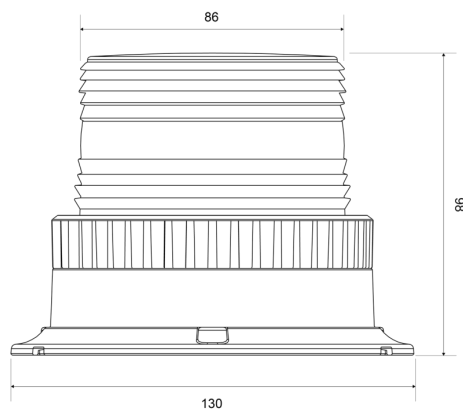

623LED-BL

Flitslicht | LED | 3 puntsbevestiging | 10-110V | blauw

EAN: 5414184690653

Specificaties

Aansluiting	Open kabeleinde
Aantal LEDs	6
Aantal flitspatronen	1
Bestelbaar per	1
Bevestiging	3 puntsbevestiging
Diameter mm	86 mm
ECE R65	Nee
Gewicht (kg)	0,4 Kg
Hoogte mm	98 mm

Hoogte range	70 - 110 mm
Kleur	Blauw
Lengte kabel (m)	0,35 m
Lichtbron	LED
Synchroniseerbaar	Nee
Verpakking	Bruin doosje met etiket
Voeding	11V - 110V
Waterdicht	Ja
Watt	6 Watt