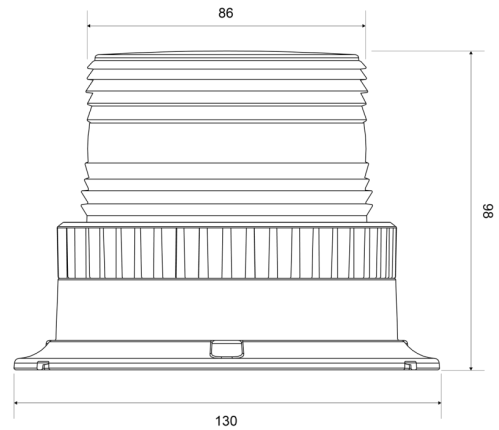

623LED-BL

Flitslicht | LED | 3 puntsbevestiging | 10-110V | blauw

EAN: 5414184690653

Specificaties

| | | | |
|----------------------|--------------------|-------------------|-------------------------|
| Aansluiting | Open kabeleinde | Hoogte range | 70 - 110 mm |
| Aantal LEDs | 6 | Kleur | Blauw |
| Aantal flitspatronen | 1 | Lengte kabel (m) | 0,35 m |
| Bestelbaar per | 1 | Lichtbron | LED |
| Bevestiging | 3 puntsbevestiging | Synchroniseerbaar | Nee |
| Diameter mm | 86 mm | Verpakking | Bruin doosje met etiket |
| ECE R65 | Nee | Voeding | 11V - 110V |
| Gewicht (kg) | 0,4 Kg | Waterdicht | Ja |
| Hoogte mm | 98 mm | Watt | 6 Watt |