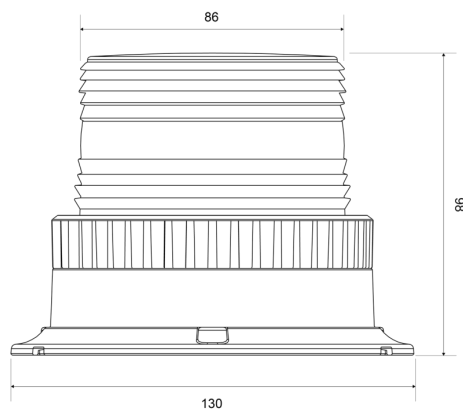

ZWAAILICHTEN

623LED-BL

Flitslicht | LED | 3 puntsbevestiging | 10-110V | blauw

EAN: 5414184690653

Specificaties

Aansluiting	Open kabeleinde
Aantal LEDs	6
Aantal flitspatronen	1
Bestelbaar per	1
Bevestiging	3 puntsbevestiging
Diameter mm	86 mm
ECE R65	Nee
Gewicht (kg)	0,4 Kg
Hoogte mm	98 mm

Hoogte range	70 - 110 mm
Kleur	Blauw
Lengte kabel (m)	0,35 m
Lichtbron	LED
Synchroniseerbaar	Nee
Verpakking	Bruin doosje met etiket
Voeding	11V - 110V
Waterdicht	Ja
Watt	6 Watt