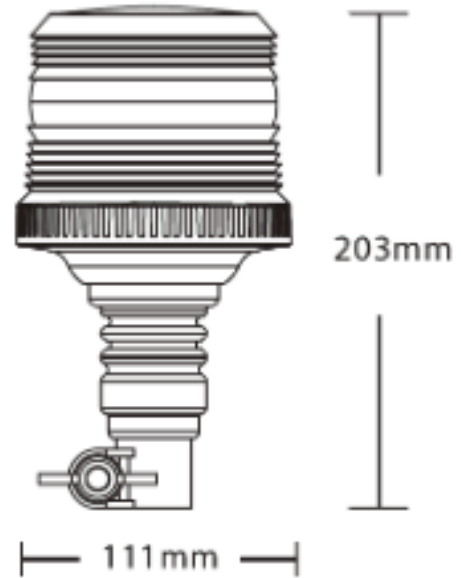

# ZWAAILICHTEN

622LEDFLEX-OR

Flitslicht | LED | flexibele buisbevestiging | 12-24V | oranje

EAN: 5414184018426

## Specificaties

Bestelbaar per	1	Hoogte range	171 - 210 mm
Bevestiging	Flexibele buisbevestiging	IP-graad	IP67
Diameter mm	110 mm	Kleur	Oranje
ECE R65 Klasse 1	Ja	Kleur lens	Oranje
EMC R10	Ja	Lichtbron	LED
Gewicht (kg)	0,55 Kg	Verpakking	Wit doosje met etiket
Hoogte mm	204 mm	Voeding	12V - 24V