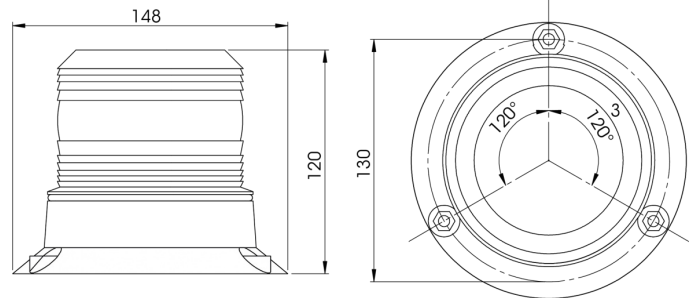

622LED-RO

Flitslicht | LED | 3 puntsbevestiging | 12-24V | rood

EAN: 5414184018464

Specificaties

Aansluiting	Open kabeleinde
Aantal LEDs	9
Aantal flitspatronen	1
Bedrijfstemperatuur	-20°C / +50°C
Bestelbaar per	1
Bevestiging	3 puntsbevestiging
Diameter mm	107 mm
ECE R65	Nee
EMC	EMC R10
EMC R10	Ja

Gewicht (kg)	0,44 Kg
Hoogte mm	120 mm
Hoogte range	111 - 130 mm
IP-graad	IP65
Kleur	Rood
Kleur lens	Rood
Lichtbron	LED
Synchroniseerbaar	Nee
Verpakking	POS verpakking
Voeding	12V - 24V