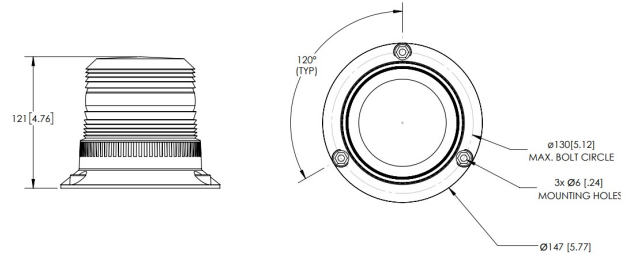

## Specificaties

Aansluiting	Open kabeleinde
Aantal LEDs	9
Aantal flitspatronen	1
Bestelbaar per	1
Bevestiging	3 puntsbevestiging
Diameter mm	148 mm
Flitspatronen	1 enkel patroon: flitsen
Goed om te weten	CAP168 gekeurd

Hoogte mm	120 mm
Hoogte range	111 - 130 mm
ICAO	Ja
Kleur	Oranje
Kleur lens	Oranje
Lichtbron	LED
Voeding	12V - 24V