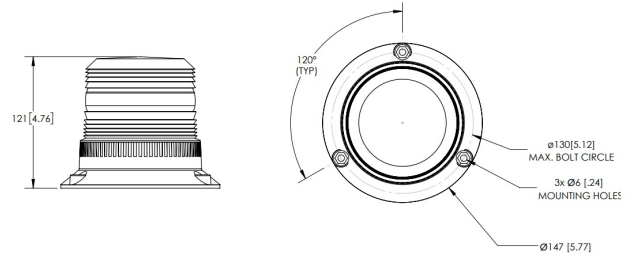

622LED-OR-ICAO

Flitslicht | LED | 3 puntsbevestiging | 12-24V | oranje | ICAO

EAN: 5414184009271

Specificaties

Aansluiting	Open kabeleinde
Aantal LEDs	9
Aantal flitspatronen	1
Bestelbaar per	1
Bevestiging	3 puntsbevestiging
Diameter mm	148 mm
Flitspatronen	1 enkel patroon: flitsen
Goed om te weten	CAP168 gekeurd

Hoogte mm	120 mm
Hoogte range	111 - 130 mm
ICAO	Ja
Kleur	Oranje
Kleur lens	Oranje
Lichtbron	LED
Voeding	12V - 24V