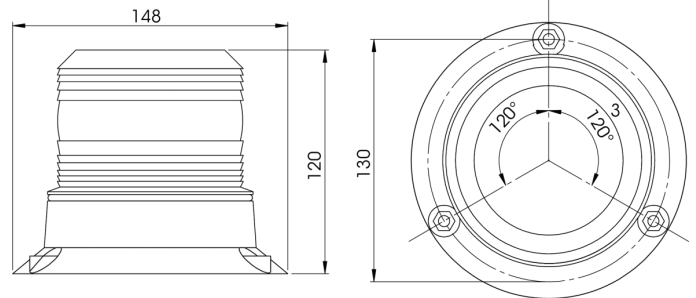

622LED-BL

Flitslicht | LED | 3 puntsbevestiging | 12-24V | blauw

EAN: 5414184018419

Specificaties

Aansluiting	Open kabeleinde
Aantal LEDs	9
Aantal flitspatronen	1
Bedrijfstemperatuur	-20°C / +50°C
Bestelbaar per	1
Bevestiging	3 puntsbevestiging
Diameter mm	107 mm
ECE R65	Nee
EMC	EMC R10
EMC R10	Ja

Gewicht (kg)	0,44 Kg
Hoogte mm	120 mm
Hoogte range	111 - 130 mm
IP-graad	IP65
Kleur	Blauw
Kleur lens	Blauw
Lichtbron	LED
Synchroniseerbaar	Nee
Verpakking	POS verpakking
Voeding	12V - 24V