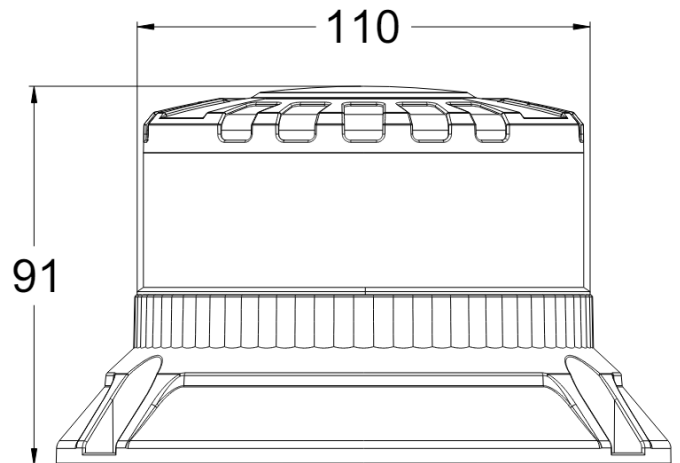

## Specificaties

Aansluiting	Open kabeleinde	Hoogte mm	91 mm
Aantal LEDs	16	Hoogte range	70 - 110 mm
Aantal flitspatronen	3	IP-graad	IP6K9K
Bedrijfstemperatuur	-30°C / +50°C	Kleur	Oranje
Bestelbaar per	1	Kleur LEDs	Oranje
Bevestiging	3 puntsbevestiging	Lengte kabel (m)	0,30 m
Diameter mm	110 mm	Lichtbron	LED
ECE R65 Klasse 1	Ja	Materiaal	Aluminium
ECE R65 Klasse 2	Ja	Verbruik 12V Amp	1,05 Amp gemiddeld - 2,8 Amp maximaal
EMC R10	Ja	Verbruik 24V Amp	0,5 Amp gemiddeld - 1,32 Amp maximaal
Geleverd met	Montageboutjes + dichting	Verpakking	POS verpakking
Gewicht (kg)	0,45 Kg	Voeding	12V - 24V
Goed om te weten	Licht bevat ook geïntegreerde 'CRUISE' functie	Watt	32 Watt