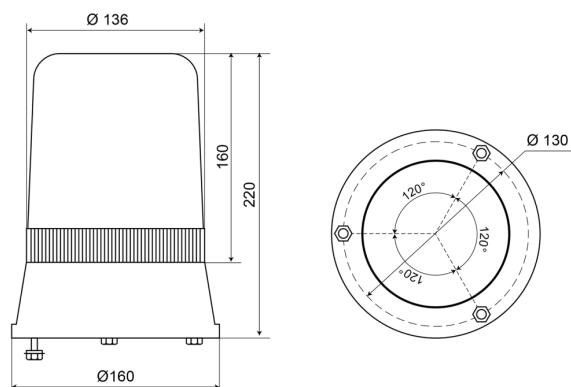

59524C

Zwaailicht | 3 puntsbevestiging | 24V | wit

EAN: 5414184010789

Specificaties

Aansluiting	Open kabeleinde
Bedrijfstemperatuur	-30°C / +50°C
Bestelbaar per	1
Bevestiging	3 puntsbevestiging
Diameter mm	160 mm
ECE R65	Nee
EMC	EMC
Gewicht (kg)	1,2 Kg

Hoogte mm	220 mm
Hoogte range	211 - 240 mm
IP-graad	IP65
Kleur	Wit
Lichtbron	Halogeen
Omwentelingen/minuut	180 +/- 30
Voeding	24V