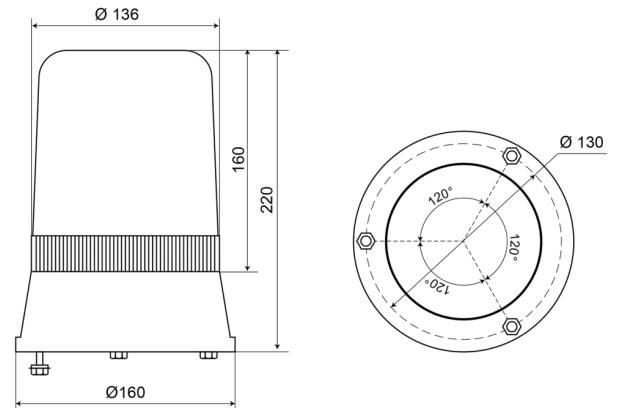

59524C

Zwaailicht | 3 puntsbevestiging | 24V | wit

EAN: 5414184010789

## Specificaties

Aansluiting	Open kabeleinde	Hoogte mm	220 mm
Bedrijfstemperatuur	-30°C / +50°C	Hoogte range	211 - 240 mm
Bestelbaar per	1	IP-graad	IP65
Bevestiging	3 puntsbevestiging	Kleur	Wit
Diameter mm	160 mm	Lichtbron	Halogeen
ECE R65	Nee	Omwentelingen/minuut	180 +/- 30
EMC	EMC	Voeding	24V
Gewicht (kg)	1,2 Kg		