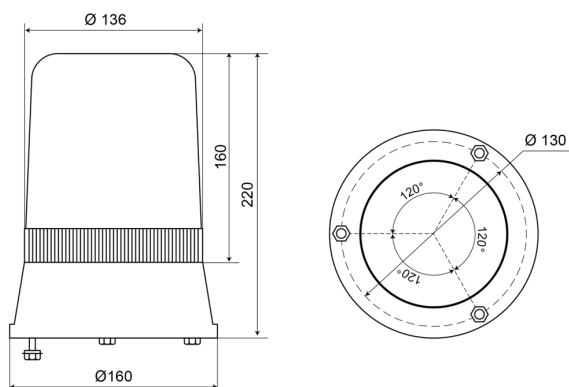

59524C

Zwaailicht | 3 puntsbevestiging | 24V | wit

EAN: 5414184010789

## Specificaties

Aansluiting	Open kabeleinde
Bedrijfstemperatuur	-30°C / +50°C
Bestelbaar per	1
Bevestiging	3 puntsbevestiging
Diameter mm	160 mm
ECE R65	Nee
EMC	EMC
Gewicht (kg)	1,2 Kg

Hoogte mm	220 mm
Hoogte range	211 - 240 mm
IP-graad	IP65
Kleur	Wit
Lichtbron	Halogeen
Omwentelingen/minuut	180 +/- 30
Voeding	24V