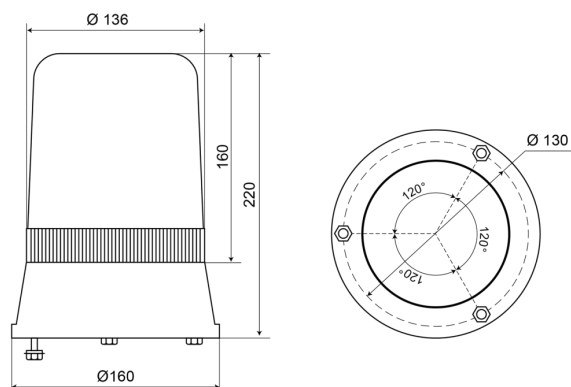

59524B

Zwaailicht | 3 puntsbevestiging | 24V | blauw

EAN: 5414184010772

Specificaties

Aansluiting	Open kabeleinde
Bedrijfstemperatuur	-30°C / +50°C
Bestelbaar per	1
Bevestiging	3 puntsbevestiging
Diameter mm	160 mm
ECE R65 Klasse 1	Ja
EMC	EMC
Gewicht (kg)	1,2 Kg

Hoogte mm	220 mm
Hoogte range	211 - 240 mm
IP-graad	IP65
Kleur	Blauw
Lichtbron	Halogeen
Omwentelingen/minuut	180 +/- 30
Voeding	24V

Goed om te weten

Geschikt voor lamp H1