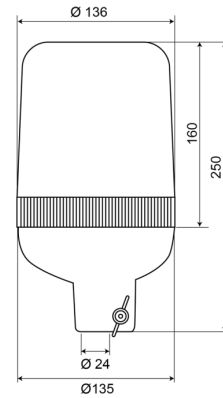

59024G

Zwaailicht | buisbevestiging | 24V | groen

EAN: 5414184011021

Specificaties

Aansluiting	Buisbevestiging
Bedrijfstemperatuur	-30°C / +50°C
Bestelbaar per	1
Bevestiging	Buisbevestiging
Diameter mm	136 mm
ECE R65	Nee
EMC	EMC
Gewicht (kg)	1 Kg

Hoogte mm	250 mm
Hoogte range	241 - 320 mm
IP-graad	IP65
Kleur	Groen
Lichtbron	Halogeen
Omwentelingen/minuut	180 +/- 30
Voeding	24V

Goed om te weten

Geschikt voor lamp H1