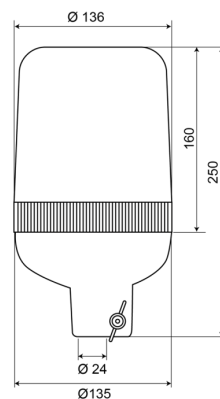

59024G

Zwaailicht | buisbevestiging | 24V | groen

EAN: 5414184011021

Specificaties

Aansluiting	Buisbevestiging
Bedrijfstemperatuur	-30°C / +50°C
Bestelbaar per	1
Bevestiging	Buisbevestiging
Diameter mm	136 mm
ECE R65	Nee
EMC	EMC
Gewicht (kg)	1 Kg

Hoogte mm	250 mm
Hoogte range	241 - 320 mm
IP-graad	IP65
Kleur	Groen
Lichtbron	Halogeen
Omwentelingen/minuut	180 +/- 30
Voeding	24V

Goed om te weten

Geschikt voor lamp H1