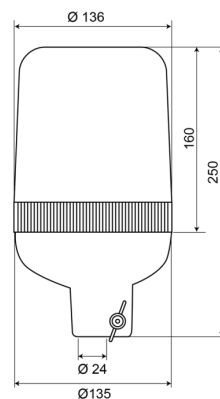

59024B

Zwaailicht | buisbevestiging | 24V | blauw

EAN: 5414184010673

## Specificaties

Aansluiting	Buisbevestiging
Bedrijfstemperatuur	-30°C / +50°C
Bestelbaar per	1
Bevestiging	Buisbevestiging
Diameter mm	136 mm
ECE R65 Klasse 1	Ja
EMC	EMC
Gewicht (kg)	1 Kg

Hoogte mm	250 mm
Hoogte range	241 - 320 mm
IP-graad	IP65
Kleur	Blauw
Lichtbron	Halogeen
Omwentelingen/minuut	180 +/- 30
Voeding	24V