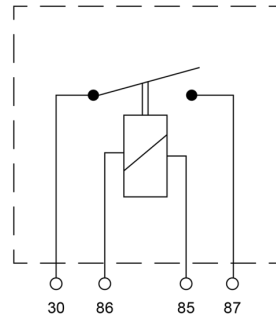

54/24

Relais standaard | 24 volt 20A | 4 pin

EAN: 5414184640139

Specificaties

Aansluiting	4 contacten
Bedrijfstemperatuur	-25°C / +70°C
Bevestiging	Met montagebeugel
Gewicht (kg)	0,031 Kg

Specificaties	On/Off
Type	Relais
Verbruik Amp	20 Amp
Voeding	24V