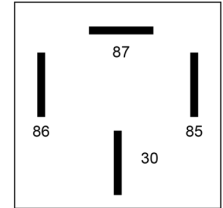

54/24

Relais standaard | 24 volt 20A | 4 pin

EAN: 5414184640139

Specificaties

Aansluiting	4 contacten
Bedrijfstemperatuur	-25°C / +70°C
Bevestiging	Met montagebeugel
Gewicht (kg)	0,031 Kg

Specificaties	On/Off
Type	Relais
Verbruik Amp	20 Amp
Voeding	24V