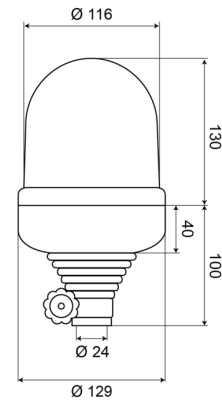

# ZWAAILICHTEN

535B24R

Zwaailicht | flexibele buisbevestiging | 24V | rood

EAN: 5414184010352

## Specificaties

Aansluiting	Buisbevestiging
Bedrijfstemperatuur	-30°C / +50°C
Bestelbaar per	1
Bevestiging	Flexibele buisbevestiging
Diameter mm	129 mm
ECE R65	Nee
EMC	EMC
Eigenschappen	Lens in polycarbonaat

Gewicht (kg)	1,03 Kg
Hoogte mm	230 mm
Hoogte range	211 - 240 mm
Kleur	Rood
Lichtbron	Halogeen
Omwentelingen/minuut	180 +/- 30
Voeding	24V