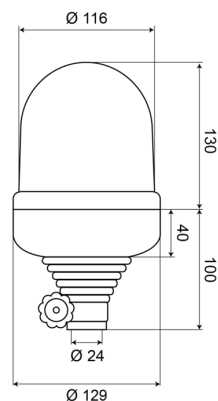

# ZWAAILICHTEN

535B12R

Zwaailicht | flexibele buisbevestiging | 12V | rood

EAN: 5414184010314

## Specificaties

Aansluiting	Buisbevestiging
Bedrijfstemperatuur	-30°C / +50°C
Bestelbaar per	1
Bevestiging	Flexibele buisbevestiging
Diameter mm	129 mm
ECE R65	Nee
EMC	EMC
Eigenschappen	Lens in polycarbonaat

Gewicht (kg)	1,03 Kg
Hoogte mm	230 mm
Hoogte range	211 - 240 mm
Kleur	Rood
Lichtbron	Halogeen
Omwentelingen/minuut	180 +/- 30
Voeding	12V