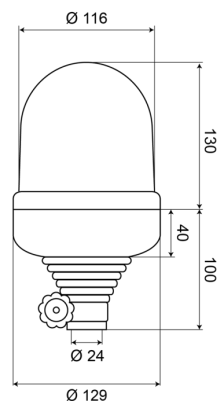

535B12R

Zwaailicht | flexibele buisbevestiging | 12V | rood

EAN: 5414184010314

Specificaties

Aansluiting	Buisbevestiging
Bedrijfstemperatuur	-30°C / +50°C
Bestelbaar per	1
Bevestiging	Flexibele buisbevestiging
Diameter mm	129 mm
ECE R65	Nee
EMC	EMC
Eigenschappen	Lens in polycarbonaat

Gewicht (kg)	1,03 Kg
Hoogte mm	230 mm
Hoogte range	211 - 240 mm
Kleur	Rood
Lichtbron	Halogeen
Omwentelingen/minuut	180 +/- 30
Voeding	12V