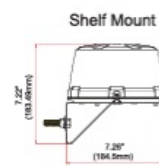

ZWAAILICHTEN

519M-DV-BL

Flitslicht | LED | magnetisch | 12-24V | blauw

EAN: 5414184547872

Specificaties

Aantal LEDs	24+12
Aantal flitspatronen	14
Bedrijfstemperatuur	-30°C / +65°C
Bestelbaar per	1
Bevestiging	Magnetisch
CISPR 25	12V : CISPR 25 Class 3 - 24V : CISPR 25 Class 2
Diameter mm	182 mm
ECE R65 Klasse 2	Ja
EMC R10	Ja
Eigenschappen	36 LEDs, waarvan 12 naar boven gericht
Gewicht (kg)	0,81 KG
Hoogte mm	108 mm

Hoogte range	70 - 110 mm
IP-graad	IPX5
Kleur	Blauw
Kleur lens	Blauw
Lengte kabel (m)	2,5 m
Lichtbron	LED
Synchroniseerbaar	Ja
Verpakking	POS verpakking
Voeding	12V - 24V