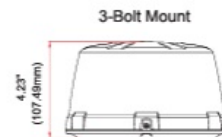

ZWAAILICHTEN

519M-DV-BL

Flitslicht | LED | magnetisch | 12-24V | blauw

EAN: 5414184547872

Specificaties

Aantal LEDs	24+12
Aantal flitspatronen	14
Bedrijfstemperatuur	-30°C / +65°C
Bestelbaar per	1
Bevestiging	Magnetisch
CISPR 25	12V : CISPR 25 Class 3 - 24V : CISPR 25 Class 2
Diameter mm	182 mm
ECE R65 Klasse 2	Ja
EMC R10	Ja
Eigenschappen	36 LEDs, waarvan 12 naar boven gericht
Gewicht (kg)	0,81 KG
Hoogte mm	108 mm

Hoogte range	70 - 110 mm
IP-graad	IPX5
Kleur	Blauw
Kleur lens	Blauw
Lengte kabel (m)	2,5 m
Lichtbron	LED
Synchroniseerbaar	Ja
Verpakking	POS verpakking
Voeding	12V - 24V