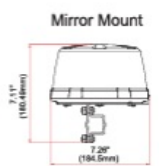

ZWAAILICHTEN

519M-DV-BL

Flitslicht | LED | magnetisch | 12-24V | blauw

EAN: 5414184547872

Specificaties

Aantal LEDs	24+12
Aantal flitspatronen	14
Bedrijfstemperatuur	-30°C / +65°C
Bestelbaar per	1
Bevestiging	Magnetisch
CISPR 25	12V : CISPR 25 Class 3 - 24V : CISPR 25 Class 2
Diameter mm	182 mm
ECE R65 Klasse 2	Ja
EMC R10	Ja
Eigenschappen	36 LEDs, waarvan 12 naar boven gericht
Gewicht (kg)	0,81 KG
Hoogte mm	108 mm

Hoogte range	70 - 110 mm
IP-graad	IPX5
Kleur	Blauw
Kleur lens	Blauw
Lengte kabel (m)	2,5 m
Lichtbron	LED
Synchroniseerbaar	Ja
Verpakking	POS verpakking
Voeding	12V - 24V