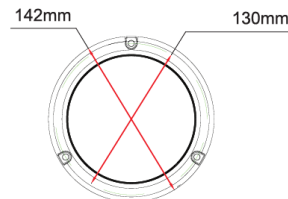

ZWAAILICHTEN

518HI-DV-BL

Flitslicht | 15 LEDs | 3 puntsbevestiging | 12-24V | blauw | hoog

EAN: 5414184902442

Specificaties

Aansluiting	Open kabeleinde	Gewicht (kg)	0,83 Kg
Aantal LEDs	15	Hoogte mm	154 mm
Aantal flitspatronen	11	Hoogte range	131 - 170 mm
Bedrijfstemperatuur	-30°C / +65°C	IP-graad	IPX6
Bevestiging	3 puntsbevestiging	Kleur	Blauw
Diameter mm	142 mm	Kleur lens	Blauw
ECE R65 Klasse 1	Ja	Lichtbron	LED
EMC	EMC R10	Synchroniseerbaar	Nee
EMC R10	Ja	Verpakking	POS verpakking
Geleverd met	Montagebouten	Voeding	12V - 24V