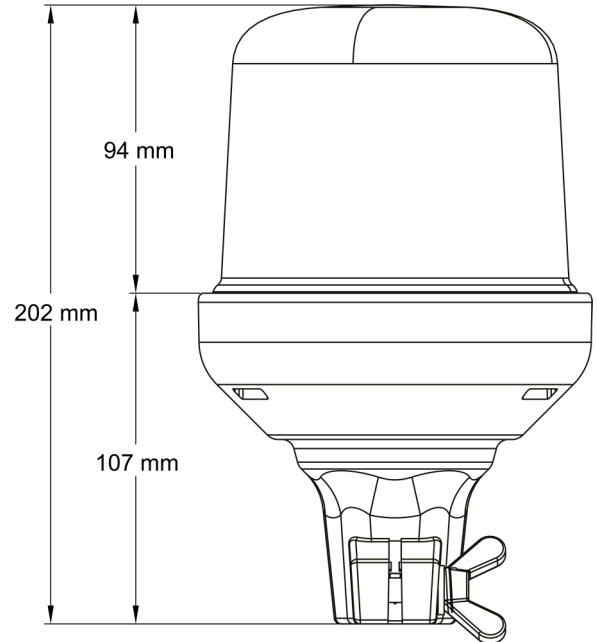

ZWAAILICHTEN

515F-DV-CLBL

Flitslicht | LED | flexibele buisbevestiging | 12-24V |
transparante lens | blauw

EAN: 5414184019690

Specificaties

Aansluiting	Buisbevestiging
Aantal LEDs	10
Aantal flitspatronen	14
Bedrijfstemperatuur	-30°C / +65°C
Bestelbaar per	1
Bevestiging	Flexibele buisbevestiging
Diameter mm	130 mm
ECE R65 Klasse 1	Ja
EMC	EMC R10
EMC R10	Ja
Geleverd met	Handleiding

Gewicht (kg)	0,58 Kg
Hoogte mm	202 mm
Hoogte range	171 - 210 mm
IP-graad	IPX5
Kleur	Blauw
Kleur LEDs	Blauw
Kleur lens	Transparant
Lichtbron	LED
Synchroniseerbaar	Nee
Verpakking	POS verpakking
Voeding	12V - 24V