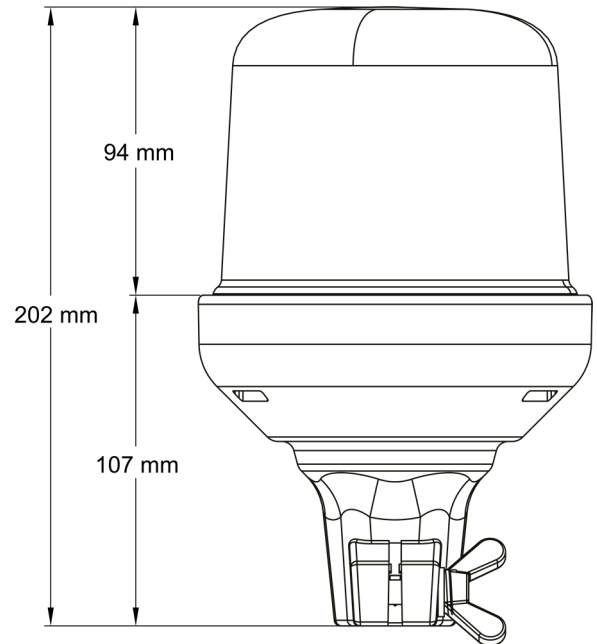

ZWAAILICHTEN

515F-DV-CLBL

Flitslicht | LED | flexibele buisbevestiging | 12-24V |
transparante lens | blauw

EAN: 5414184019690

Specificaties

Aansluiting	Buisbevestiging
Aantal LEDs	10
Aantal flitspatronen	14
Bedrijfstemperatuur	-30°C / +65°C
Bestelbaar per	1
Bevestiging	Flexibele buisbevestiging
Diameter mm	130 mm
ECE R65 Klasse 1	Ja
EMC	EMC R10
EMC R10	Ja
Geleverd met	Handleiding

Gewicht (kg)	0,58 Kg
Hoogte mm	202 mm
Hoogte range	171 - 210 mm
IP-graad	IPX5
Kleur	Blauw
Kleur LEDs	Blauw
Kleur lens	Transparant
Lichtbron	LED
Synchroniseerbaar	Nee
Verpakking	POS verpakking
Voeding	12V - 24V