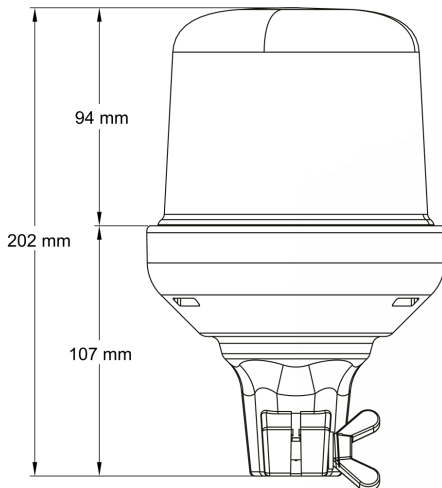

## Specificaties

Aansluiting	Buisbevestiging
Aantal LEDs	10
Aantal flitspatronen	14
Bedrijfstemperatuur	-30°C / +65°C
Bestelbaar per	1
Bevestiging	Flexibele buisbevestiging
Diameter mm	130 mm
EAN	5414184690059
ECE R65 Klasse 1	Ja
EMC	EMC R10
EMC R10	Ja
Geleverd met	Handleiding

Gewicht (kg)	0,89 Kg
Hoogte mm	202 mm
Hoogte range	171 - 210 mm
IP-graad	IPX5
Kleur	Blauw
Lichtbron	LED
Synchroniseerbaar	Nee
Verpakking	POS verpakking
Voeding	12V - 24V

Tel : +32 2 452 80 01 - [www.aeb.be](http://www.aeb.be) - [info@aeb.be](mailto:info@aeb.be)