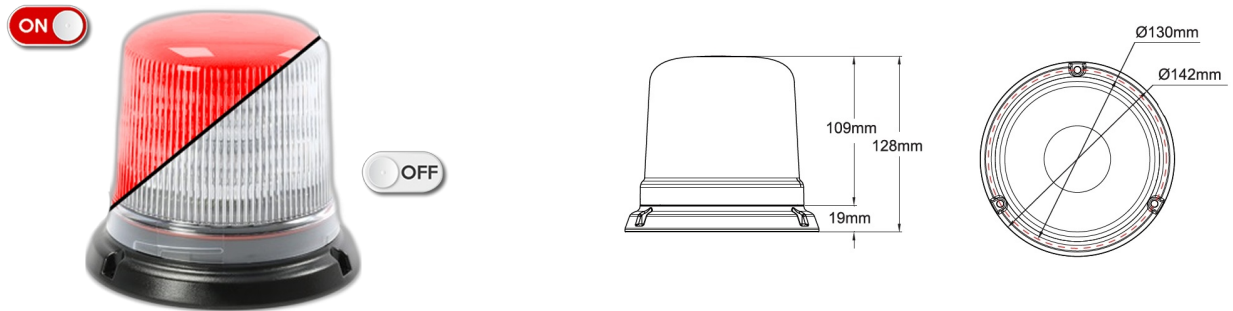

ZWAAILICHTEN

515-DV-CLRO

Flitslicht | LED | 3 puntsbevestiging | 12-24V |
transparante lens | rood

EAN: 5414184019683

Specificaties

Aansluiting	Open kabeleinde
Aantal LEDs	10
Aantal flitspatronen	14
Bedrijfstemperatuur	-30°C / +65°C
Bestelbaar per	1
Bevestiging	3 puntsbevestiging
Diameter mm	142 mm
ECE R65 Klasse 1	Ja
EMC	EMC R10
EMC R10	Ja
Geleverd met	Montagebouten

Gewicht (kg)	0,58 Kg
Hoogte mm	128 mm
Hoogte range	111 - 130 mm
IP-graad	IPX5
Kleur	Rood
Kleur LEDs	Rood
Kleur lens	Transparant
Lichtbron	LED
Synchroniseerbaar	Ja
Verpakking	POS verpakking
Voeding	12V - 24V