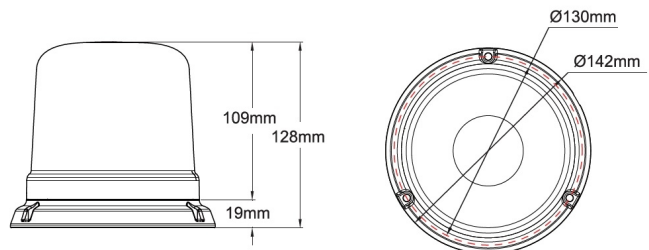

ZWAAILICHTEN

515-DV-CLRO

Flitslicht | LED | 3 puntsbevestiging | 12-24V |
transparante lens | rood

EAN: 5414184019683

Specificaties

| | | | |
|----------------------|--------------------|-------------------|----------------|
| Aansluiting | Open kabeleinde | Gewicht (kg) | 0,58 Kg |
| Aantal LEDs | 10 | Hoogte mm | 128 mm |
| Aantal flitspatronen | 14 | Hoogte range | 111 - 130 mm |
| Bedrijfstemperatuur | -30°C / +65°C | IP-graad | IPX5 |
| Bestelbaar per | 1 | Kleur | Rood |
| Bevestiging | 3 puntsbevestiging | Kleur LEDs | Rood |
| Diameter mm | 142 mm | Kleur lens | Transparant |
| ECE R65 Klasse 1 | Ja | Lichtbron | LED |
| EMC | EMC R10 | Synchroniseerbaar | Ja |
| EMC R10 | Ja | Verpakking | POS verpakking |
| Geleverd met | Montagebouten | Voeding | 12V - 24V |