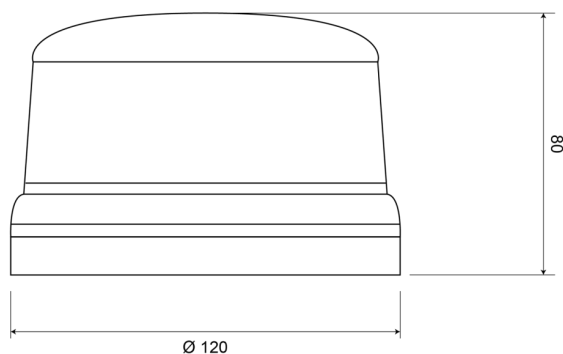

EAN: 5414184690189

Specificaties

Aansluiting	Stekker voor sigarettenaansteker
Aantal LEDs	8
Aantal flitspatronen	14
Bedrijfstemperatuur	-30°C / +65°C
Bestelbaar per	1
Bevestiging	Magnetisch
Diameter mm	130 mm
ECE R65 Klasse 1	Ja
EMC	EMC R10
EMC R10	Ja
Eigenschappen	Gekeurd tot 250 km/uur
Geleverd met	Handleiding

Gewicht (kg)	1,08 Kg
Hoogte mm	80 mm
Hoogte range	70 - 110 mm
IP-graad	IPX5
Kleur	Oranje
Lengte kabel (m)	0,50 m - 3 m
Lichtbron	LED
Verpakking	POS verpakking
Voeding	12V - 24V