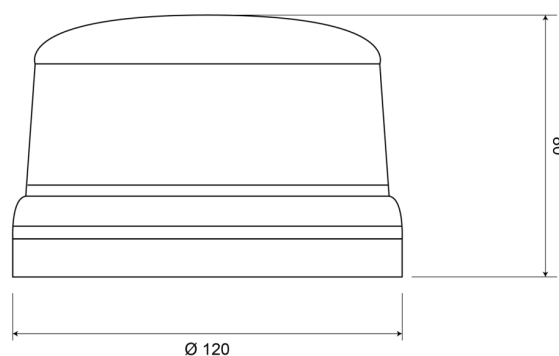

510M-DV-BL

Flitslicht | LED | magnetisch | 12-24V | blauw

EAN: 5414184690172

Specificaties

Aansluiting	Stekker voor sigarettenaansteker	Geleverd met	Handleiding
Aantal LEDs	8	Gewicht (kg)	1,08 Kg
Aantal flitspatronen	14	Hoogte mm	80 mm
Bedrijfstemperatuur	-30°C / +65°C	Hoogte range	70 - 110 mm
Bestelbaar per	1	IP-graad	IPX5
Bevestiging	Magnetisch	Kleur	Blauw
Diameter mm	130 mm	Lengte kabel (m)	0,50 m - 3 m
ECE R65 Klasse 1	Ja	Lichtbron	LED
EMC R10	Ja	Verpakking	POS verpakking
Eigenschappen	Gekeurd tot 250 km/uur	Voeding	12V - 24V