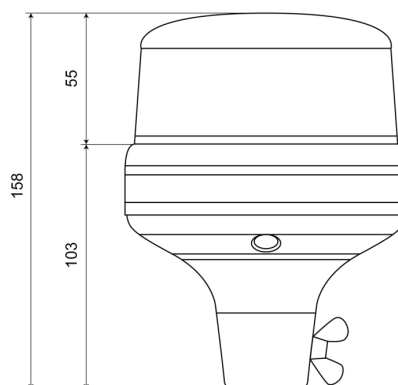

510F-DV-BL

Flitslicht | LED | flexibele buisbevestiging | 12-24V |  
blauw

EAN: 5414184690158

## Specificaties

Aansluiting	Buisbevestiging
Aantal LEDs	8
Aantal flitspatronen	14
Bedrijfstemperatuur	-30°C / +65°C
Bestelbaar per	1
Bevestiging	Flexibele buisbevestiging
Diameter mm	130 mm
ECE R65 Klasse 1	Ja
EMC	EMC R10
EMC R10	Ja

Geleverd met	Handleiding
Gewicht (kg)	0,72 Kg
Hoogte mm	158 mm
Hoogte range	131 - 170 mm
IP-graad	IPX5
Kleur	Blauw
Lichtbron	LED
Synchroniseerbaar	Nee
Verpakking	POS verpakking
Voeding	12V - 24V