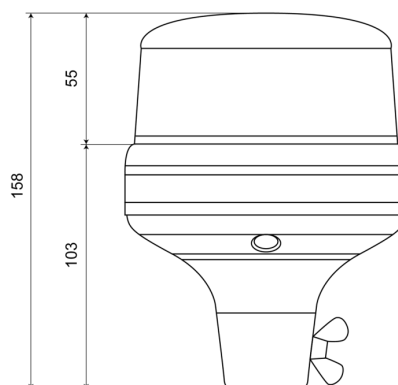

510F-DV-BL

Flitslicht | LED | flexibele buisbevestiging | 12-24V |
blauw

EAN: 5414184690158

Specificaties

Aansluiting	Buisbevestiging
Aantal LEDs	8
Aantal flitspatronen	14
Bedrijfstemperatuur	-30°C / +65°C
Bestelbaar per	1
Bevestiging	Flexibele buisbevestiging
Diameter mm	130 mm
ECE R65 Klasse 1	Ja
EMC	EMC R10
EMC R10	Ja

Geleverd met	Handleiding
Gewicht (kg)	0,72 Kg
Hoogte mm	158 mm
Hoogte range	131 - 170 mm
IP-graad	IPX5
Kleur	Blauw
Lichtbron	LED
Synchroniseerbaar	Nee
Verpakking	POS verpakking
Voeding	12V - 24V