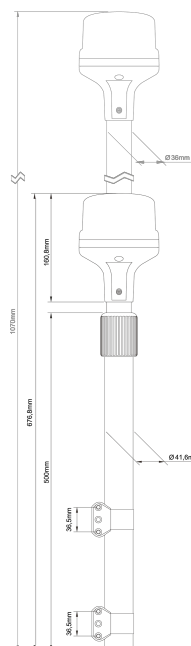

EAN: 5414184840959

Specificaties

Aansluiting	Open kabeleinde
Aantal LEDs	8
Bedrijfstemperatuur	-30°C / +65°C
Bestelbaar per	1
ECE R65	Ja

ECE R65 Klasse 1	Ja
Gewicht (kg)	2,55 Kg
Kleur	Oranje
Kleur lens	Oranje
Voeding	12V - 24V