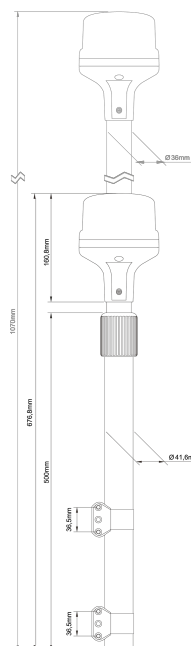

EAN: 5414184840959

Specificaties

Aansluiting	Open kabeleinde
Aantal LEDs	8
Bedrijfstemperatuur	-30°C / +65°C
Bestelbaar per	1
ECE R65	Ja
ECE R65 Klasse 1	Ja

Gewicht (kg)	2,55 Kg
Kleur	Oranje
Kleur lens	Oranje
Voeding	12V - 24V
Vorm	Langwerpig