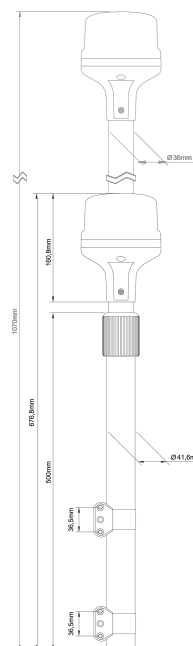

EAN: 5414184840959

Specificaties

Aansluiting	Open kabeleinde
Aantal LEDs	8
Bedrijfstemperatuur	-30°C / +65°C
Bestelbaar per	1
ECE R65	Ja
ECE R65 Klasse 1	Ja

Gewicht (kg)	2,55 Kg
Kleur	Oranje
Kleur lens	Oranje
Lichtbron	LED
Voeding	12V - 24V