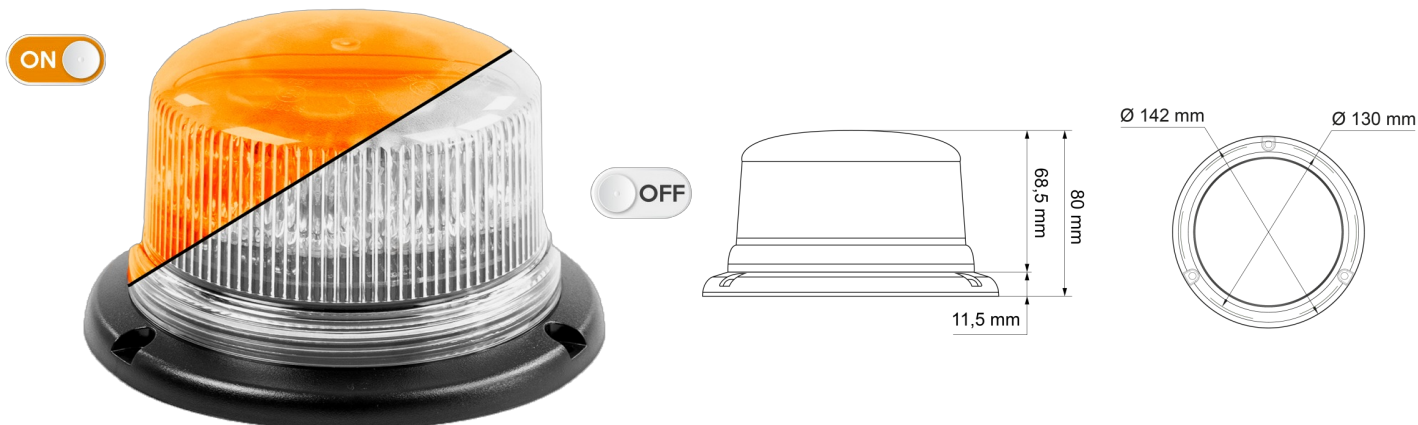

ZWAAILICHTEN

510-DV-CLOR

Flitslicht | LED | 3 puntsbevestiging | 12-24V |
transparante lens | oranje

EAN: 5414184278462

Specificaties

Aansluiting	Open kabeleinde	IP-graad	IP6K6
Aantal LEDs	8	Kleur	Oranje
Aantal flitspatronen	11	Kleur LEDs	Oranje
Afmetingen	142 mm x 80 mm x 142 mm	Kleur lens	Transparant
Bedrijfstemperatuur	-30°C / +65°C	Lichtbron	LED
Bestelbaar per	1	Synchroniseerbaar	Ja
Bevestiging	3 puntsbevestiging	Voeding	12V - 24V
ECE R65 Klasse 1	Ja		
EMC R10	Ja		
Hoogte mm	80 mm		